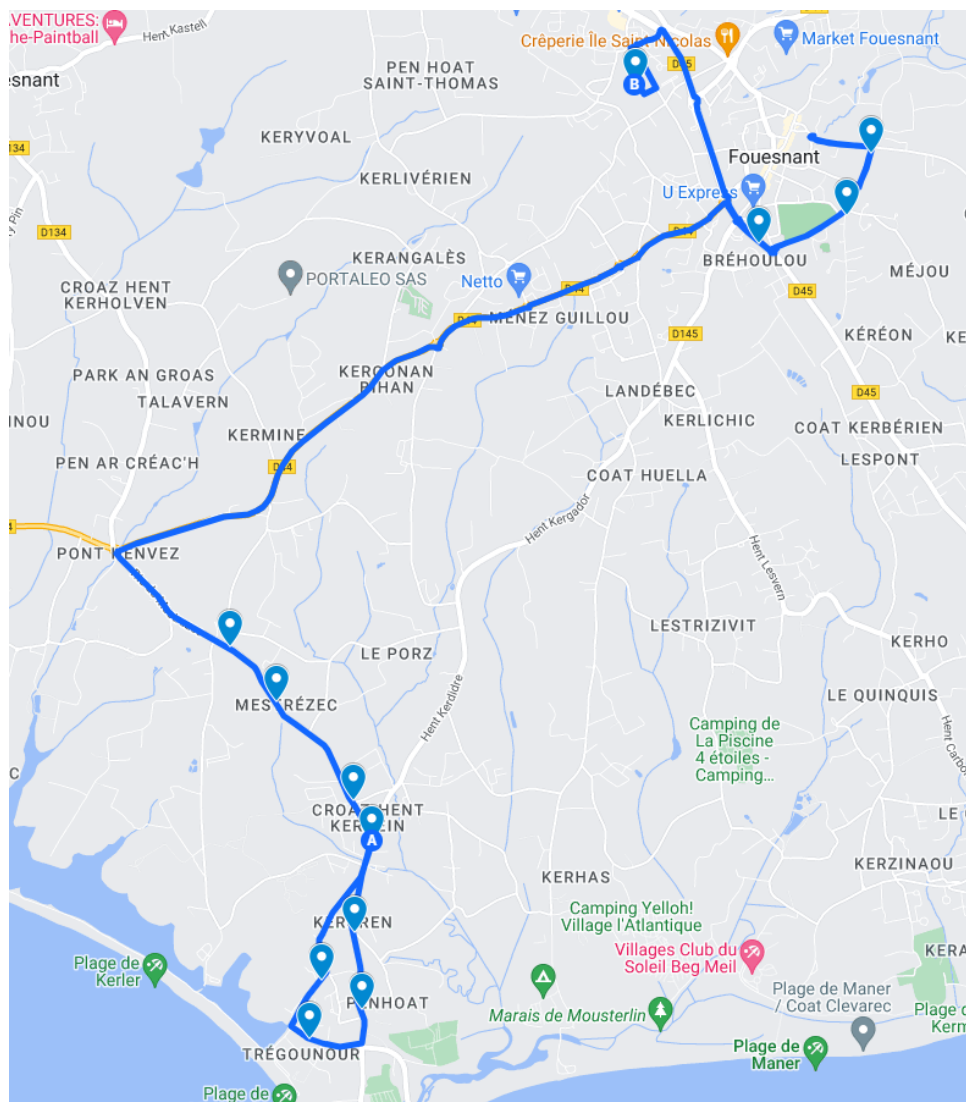

Fouesnant - Fouesnant

BREIZHGO

Le réseau de transport public 100 % Bretagne

Région
BRETAGNE

Prix appel local