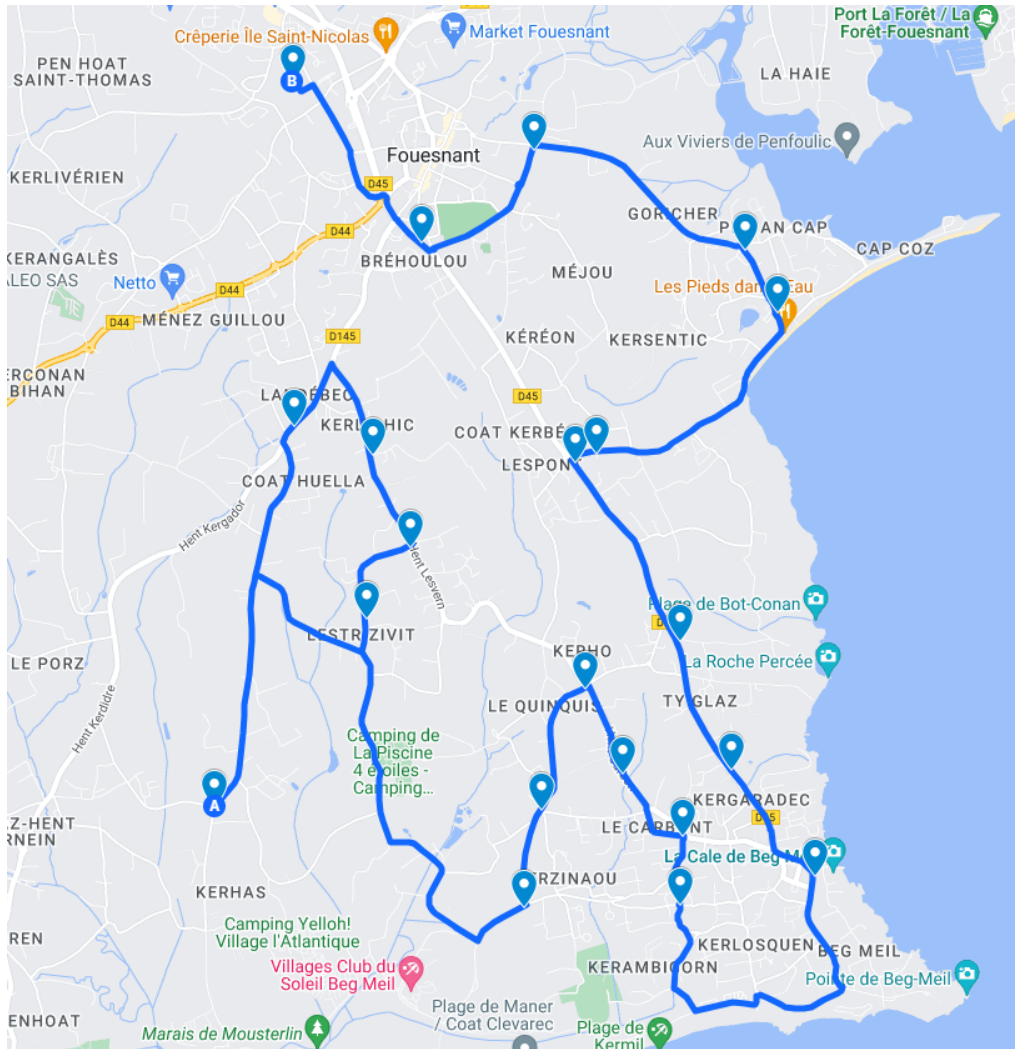

Fouesnant - Fouesnant

BREIZHGO

Le réseau de transport public 100 % Bretagne

Région
BRETAGNE

Prix appel local

Fouesnant - Fouesnant

La ligne circule uniquement en période scolaire.

	4222		4222	4222
Jours de Fonctionnement	LMM JV	Jours de Fonctionnement	Me	LM JV
Renvois				
FOUESNANT, Hent Prat Moulac	07:36	FOUESNANT, Kervihan	12:30	17:00
FOUESNANT, Lestrezivit	07:40	FOUESNANT, Saint Joseph	12:20	17:13
FOUESNANT, Lenn Gouz	07:41	FOUESNANT, Square de Bréhoulou	12:38	17:16
FOUESNANT, Kerlichic	07:43	FOUESNANT, Chemin du Quinquis	12:43	17:21
FOUESNANT, Hent Kergador	07:45	FOUESNANT, Hent Carbon	12:46	17:24
FOUESNANT, Kerchann	07:52	FOUESNANT, Le Douce	12:47	17:25
FOUESNANT, Hent Du	07:53	FOUESNANT, Hent Kerlenn	12:49	17:27
FOUESNANT, Chemin du Quinquis	07:54	FOUESNANT, Beg Meil Centre	12:56	17:34
FOUESNANT, Hent Carbon	07:55	FOUESNANT, 144 Route de Beg Meil	12:58	17:36
FOUESNANT, Le Douce	07:57	FOUESNANT, Lantecoste	13:00	17:38
FOUESNANT, Hent Kerlenn	08:00	FOUESNANT, Hent Du	13:03	17:41
FOUESNANT, Beg Meil Centre	08:05	FOUESNANT, Kerchann	13:04	17:42
FOUESNANT, 144 Route de Beg Meil	08:06	FOUESNANT, Lestrezivit	13:08	17:46
FOUESNANT, Lantecoste	08:08	FOUESNANT, Lent Gouz	13:09	17:47
FOUESNANT, Lespont (a)	08:09	FOUESNANT, Kerlichic	13:11	17:49
FOUESNANT, Descente de Bellevue (a)	08:10	FOUESNANT, Hent Kergador	13:13	17:51
FOUESNANT, Centre Nautique (a)	08:13	FOUESNANT, Hent Prat Moulac	13:18	17:57
FOUESNANT, Pen An Cap (a)	08:14			
FOUESNANT, Saint Joseph	08:18			
FOUESNANT, Square de Bréhoulou	08:21			
FOUESNANT, Kervihan	08:25			

a : arrêt desservi par la ligne 4221 pour les retours

Fouesnant - Fouesnant

BREIZHGO

Le réseau de transport public 100 % Bretagne

 02 99 300 300

Prix appel local

Gouesnac'h - Fouesnant

La ligne circule uniquement en période scolaire.