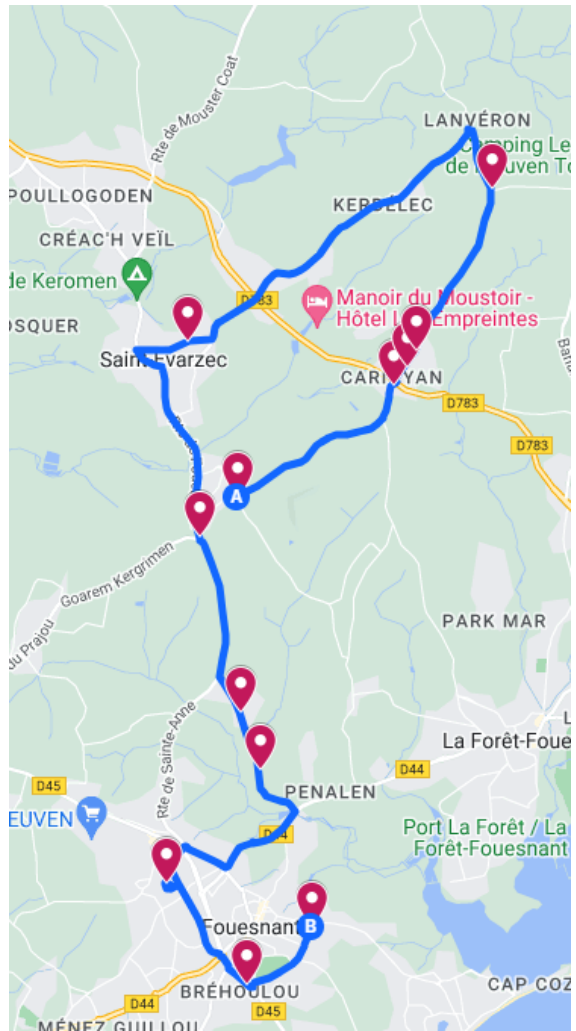

a : Changement à Kervihan avec le car 4323 pour desserte Collège St Joseph et square de Bréhoulou

b : Square de Bréhoulou et Collège St Joseph : monter dans le car 4220 puis changement à Kervihan

Saint Evarzec - Fouesnant

BREIZHGO

Le réseau de transport public 100 % Bretagne

02 99 300 300

Prix appel local

Saint Evarzec - Fouesnant

BREIZHGO

Le réseau de transport public 100 % Bretagne

 02 99 300 300

Prix appel local

Plan raquette collège Kervihan Soir

Collège

Plan raquette
collège Kervihan
Mercredi Midi

BREIZHGO

Le réseau de transport public 100 % Bretagne

RENSEIGNEMENTS

Site internet : www.breizhgo.bzh