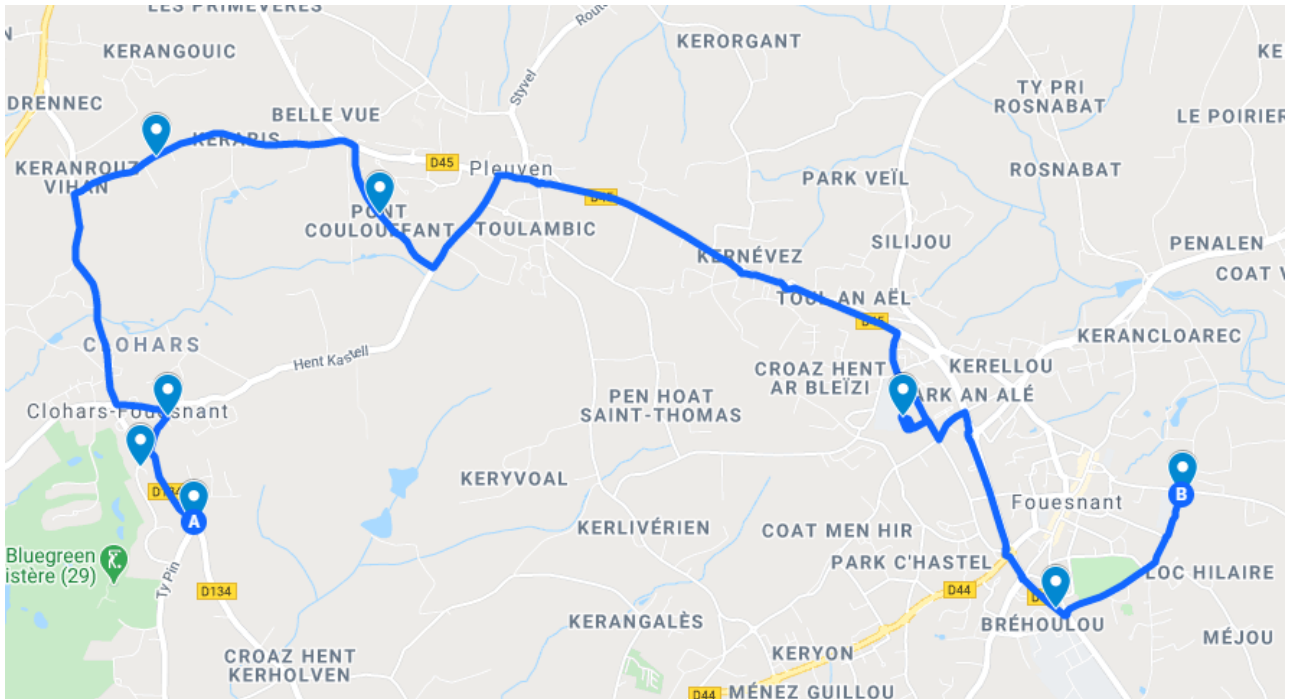

* Arrêts desservis par la ligne 4228 le soir

BREIZHGO

Le réseau de transport public 100 % Bretagne

02 99 300 300

Prix appel local

Clohars Fouesnant/Pleuven - Fouesnant

BREIZHGO

Le réseau de transport public 100 % Bretagne

 02 99 300 300

Prix appel local

Fouesnant - Fouesnant

La ligne circule uniquement en période scolaire.

	42 21		42 21	42 21
Jours de Fonctionnement	LMMe JV		Jours de Fonctionnement	Me LM JV
Renvois				
FOUESNANT, Giratoire pointe de Moustierlin	07:55	FOUESNANT, Collège Kervihan	12:30	17:00
FOUESNANT, Kerpol	07:57	FOUESNANT, Collège St Joseph	12:20	17:11
FOUESNANT, Chemin de Tregonnour	07:58	FOUESNANT, Lespont	12:36	17:14
FOUESNANT, Penhoat	08:00	FOUESNANT, Descente de Bellevue	12:37	17:15
FOUESNANT, Kergrenn	08:01	FOUESNANT, Cap Coz	12:39	17:17
FOUESNANT, Ecole publique	08:03	FOUESNANT, Pen Ar Cap	12:40	17:18
FOUESNANT, Mestrezec	08:05	FOUESNANT, Square de Bréhoulou	12:45	17:23
FOUESNANT, Hent Menez Perguet	08:06	FOUESNANT, Giratoire pointe de Moustierlin	12:52	17:30
FOUESNANT, Square de Bréhoulou	08:17	FOUESNANT, Kerpol	12:54	17:32
FOUESNANT, Collège St Joseph	08:20	FOUESNANT, Chemin de Tregonnou	12:55	17:33
FOUESNANT, Collège Kervihan	08:25	FOUESNANT, Penhoat	12:56	17:34
		FOUESNANT, Kergrenn	12:57	17:35
		FOUESNANT, Ecole publique	12:59	17:37
		FOUESNANT, Mestrezec	13:01	17:39
		FOUESNANT, Hent Menez Perguet	13:02	17:40