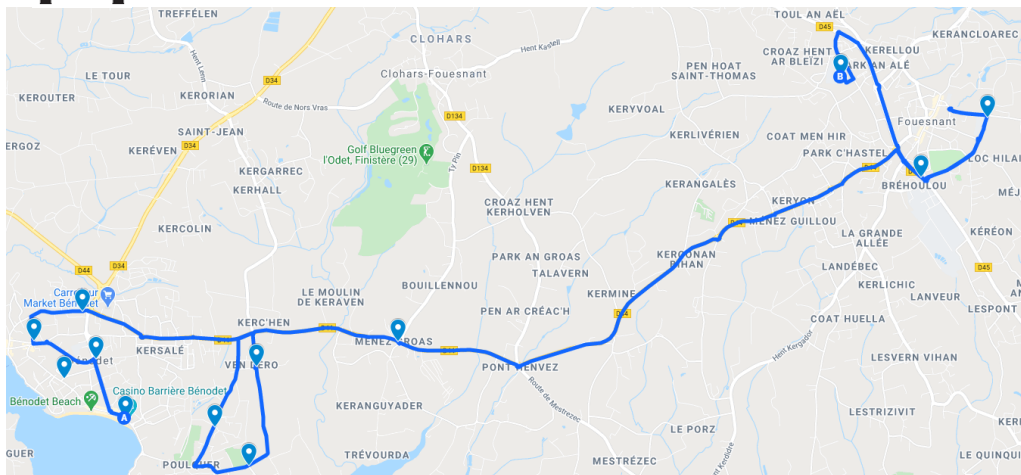

Bénodet - Fouesnant

La ligne circule uniquement en période scolaire.

	41 20	41 21		41 20	41 21	41 20	41 21
Jours de Fonctionnement	LMMe JV	LMMe JV	Jours de Fonctionnement	Me	Me	LM JV	LM JV
Renvois							
BENODET, Kermoor	07:43	I	FOUESNANT, Collège St Joseph	12:15	12:15	17:11	17:00
BENODET, ND de la Mer	07:44	I	FOUESNANT, Collège Kervihan	12:30	12:30	17:00	17:11
BENODET, Centre	07:46	I	FOUESNANT, Square de Bréhoulou	12:37	12:38	17:15	17:14
BENODET, Penfoul	07:48	I	FOUESNANT, Giratoire Gendarmerie	I	12:43	I	17:23
BENODET, Park Pella	07:53	I	FOUESNANT, Giratoire ZA Park Ar C'Hastel	I	12:44	I	17:24
BENODET, Rue Canvez	07:55	I	FOUESNANT, Giratoire Kergonoën	I	12:45	I	17:25
BENODET, Fort Cigogne	07:57	I	BENODET, Menez Groas	12:50	I	17:25	I
BENODET, Menez Groas	08:00	I	BENODET, Park Pella	12:53	I	17:28	I
BENODET, RP de la Mer Blanche	I	07:44	BENODET, Rue Canvez	12:54	I	17:29	I
BENODET, Keranguyon	I	07:50	BENODET, Fort Cigogne	12:55	I	17:30	I
BENODET, Lot de Keranguyon	I	07:51	BENODET, Penfoul	12:59	I	17:34	I
BENODET, Le Croissant	I	07:53	BENODET, Centre	13:01	I	17:36	I
BENODET, Antidote	I	07:56	BENODET, ND de la Mer	13:06	I	17:41	I
BENODET, Pont Henvez	I	08:00	BENODET, Kermoor	13:08	I	17:43	I
BENODET, Carn Louarn	I	08:03	BENODET, Carn Louarn	I	12:49	I	17:28
FOUESNANT, Giratoire de Kergonoën	I	08:07	BENODET, Pont Henvez	I	12:51	I	17:30
FOUESNANT, Giratoire ZA Park Ar C'hastel	I	08:08	BENODET, RP de la Mer Blanche	I	12:53	I	17:32
FOUESNANT, Giratoire Gendarmerie	I	08:10	BENODET, Antidote	I	12:56	I	17:35
FOUESNANT, Collège St Joseph	08:19	08:19	BENODET, Keranguyon	I	12:57	I	17:36
FOUESNANT, Square de Bréhoulou	08:15	08:21	BENODET, Lot de Keranguyon	I	12:59	I	17:38
FOUESNANT, Collège Kervihan	08:25	08:25	BENODET, Le Croissant	I	13:00	I	17:39

BREIZHGO

Le réseau de transport public 100 % Bretagne

02 99 300 300

Prix appel local

Bénodet - Fouesnant

BREIZHGO

Le réseau de transport public 100 % Bretagne

 02 99 300 300